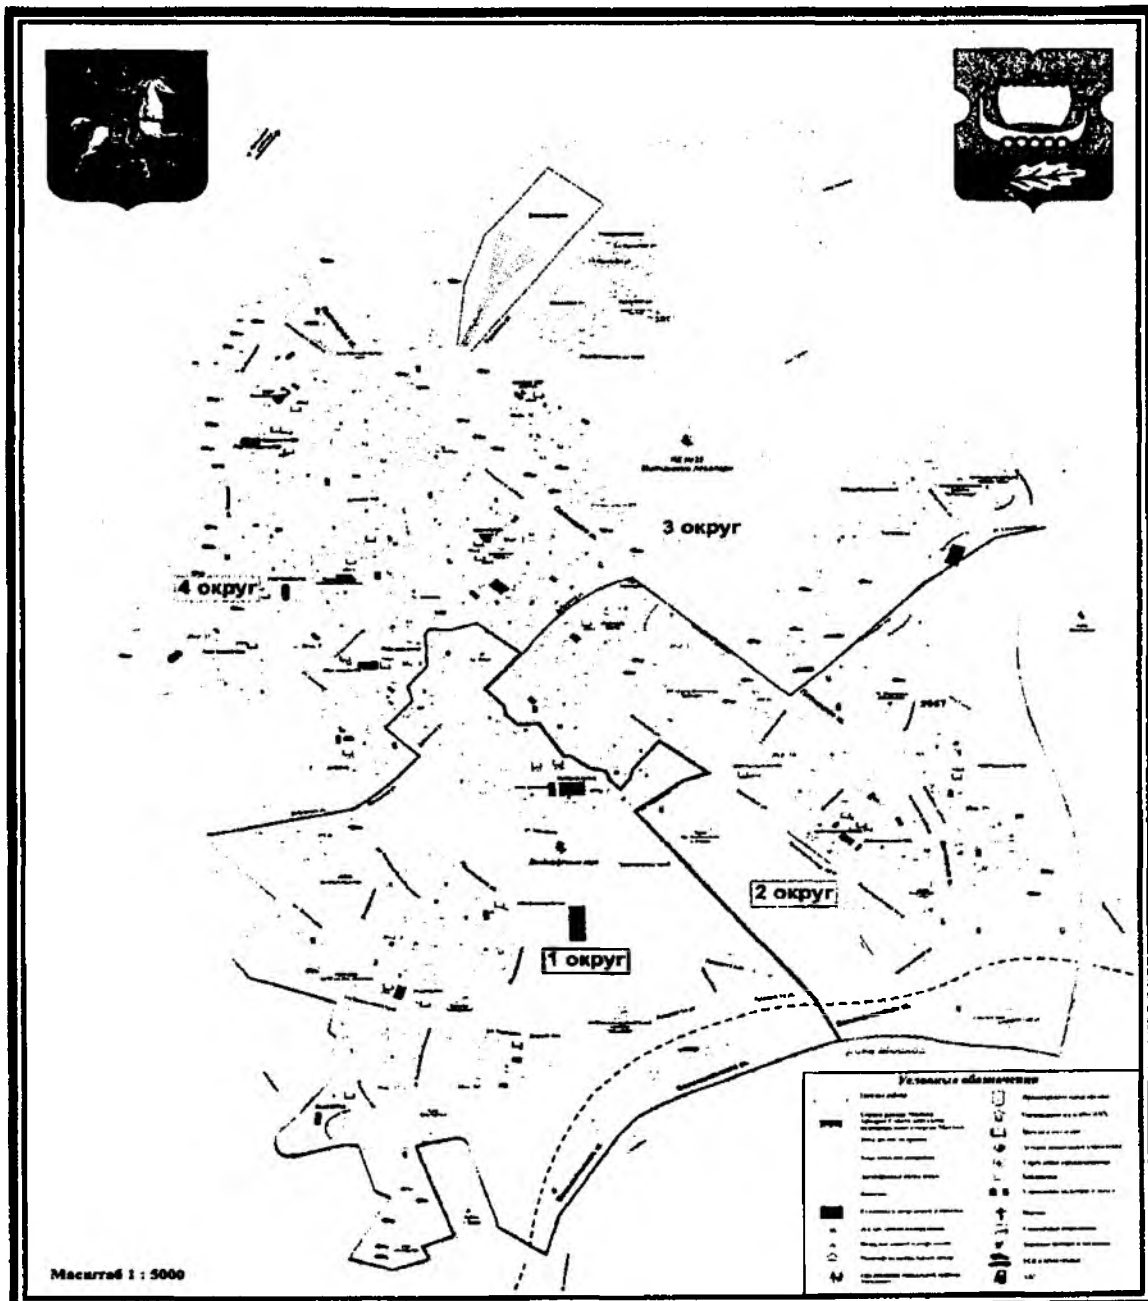

Графическое изображение схемы многомандатных избирательных округов по выборам депутатов Совета депутатов муниципального округа Митино в городе Москве